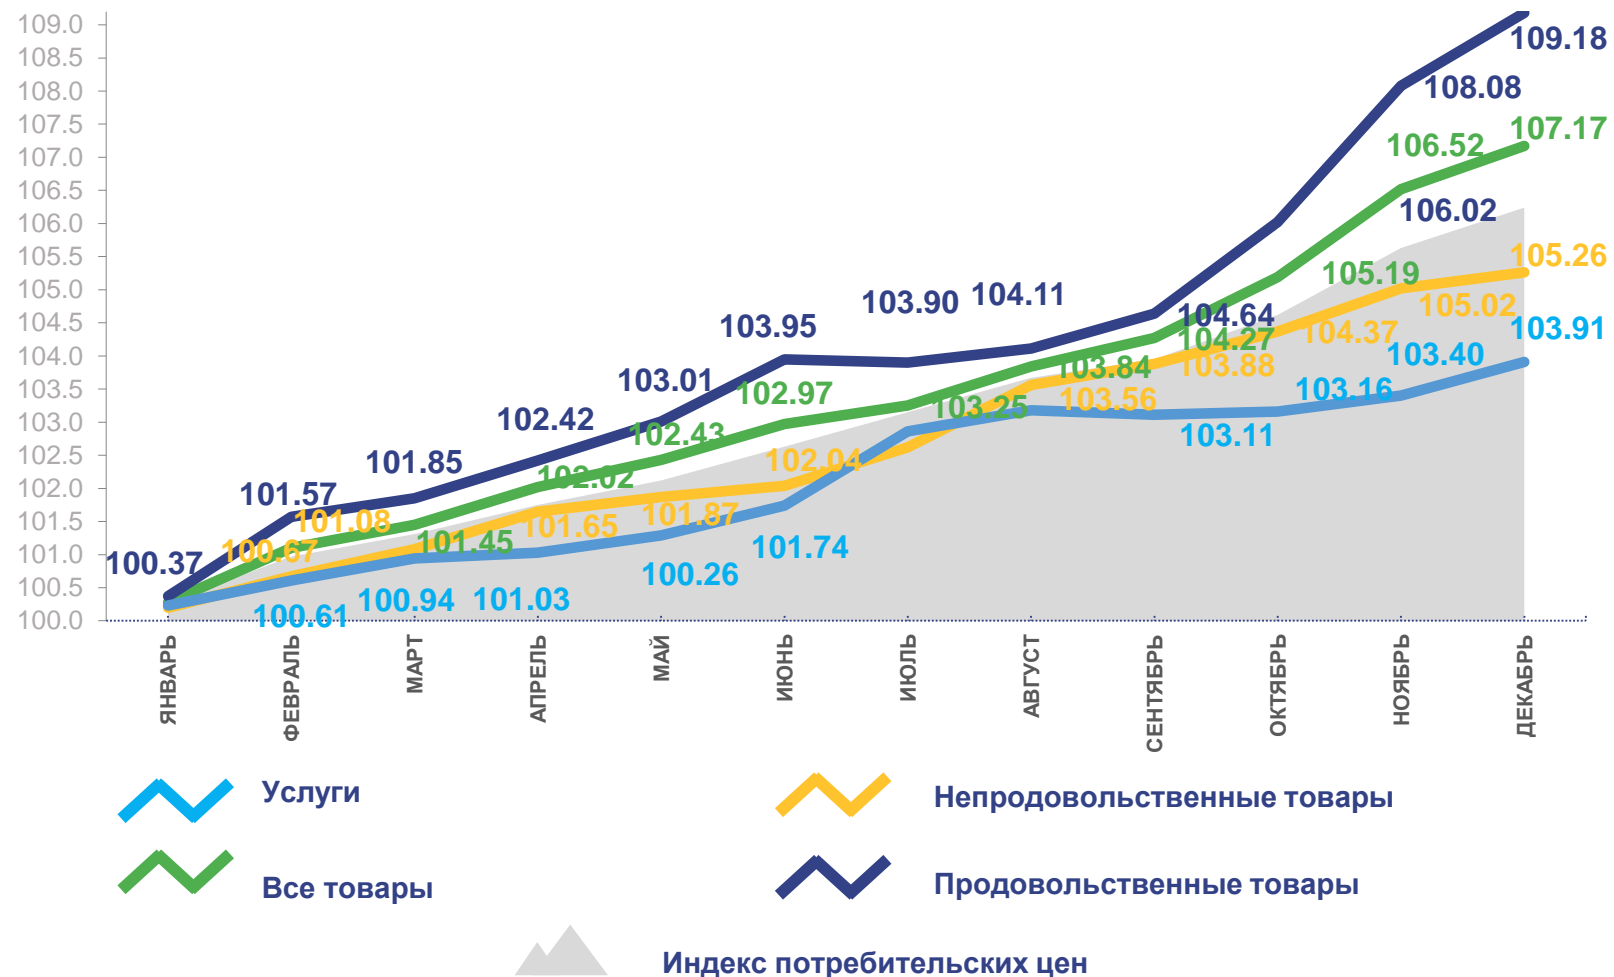

100,23

Услуги

100,49

ИНДЕКСЫ ПОТРЕБИТЕЛЬСКИХ ЦЕН по Хабаровскому краю

ДЕКАБРЬ 2021 Г. В % К ДЕКАБРЮ ПРЕДЫДУЩЕГО ГОДА

ИПЦ

106,24

Все товары

107,17

Продовольственные товары

109,18

Непродовольственные товары

105,26

Услуги

103,91

ИНДЕКСЫ ПОТРЕБИТЕЛЬСКИХ ЦЕН по Хабаровскому краю

ДЕКАБРЬ 2021 Г. В % К СООТВЕТСТВУЮЩЕМУ МЕСЯЦУ ПРЕДЫДУЩЕГО ГОДА

ИПЦ **106,24**

Все товары **107,17**

Продовольственные товары **109,18**

Непродовольственные товары **105,26**

Услуги **103,91**

Услуги

Все товары