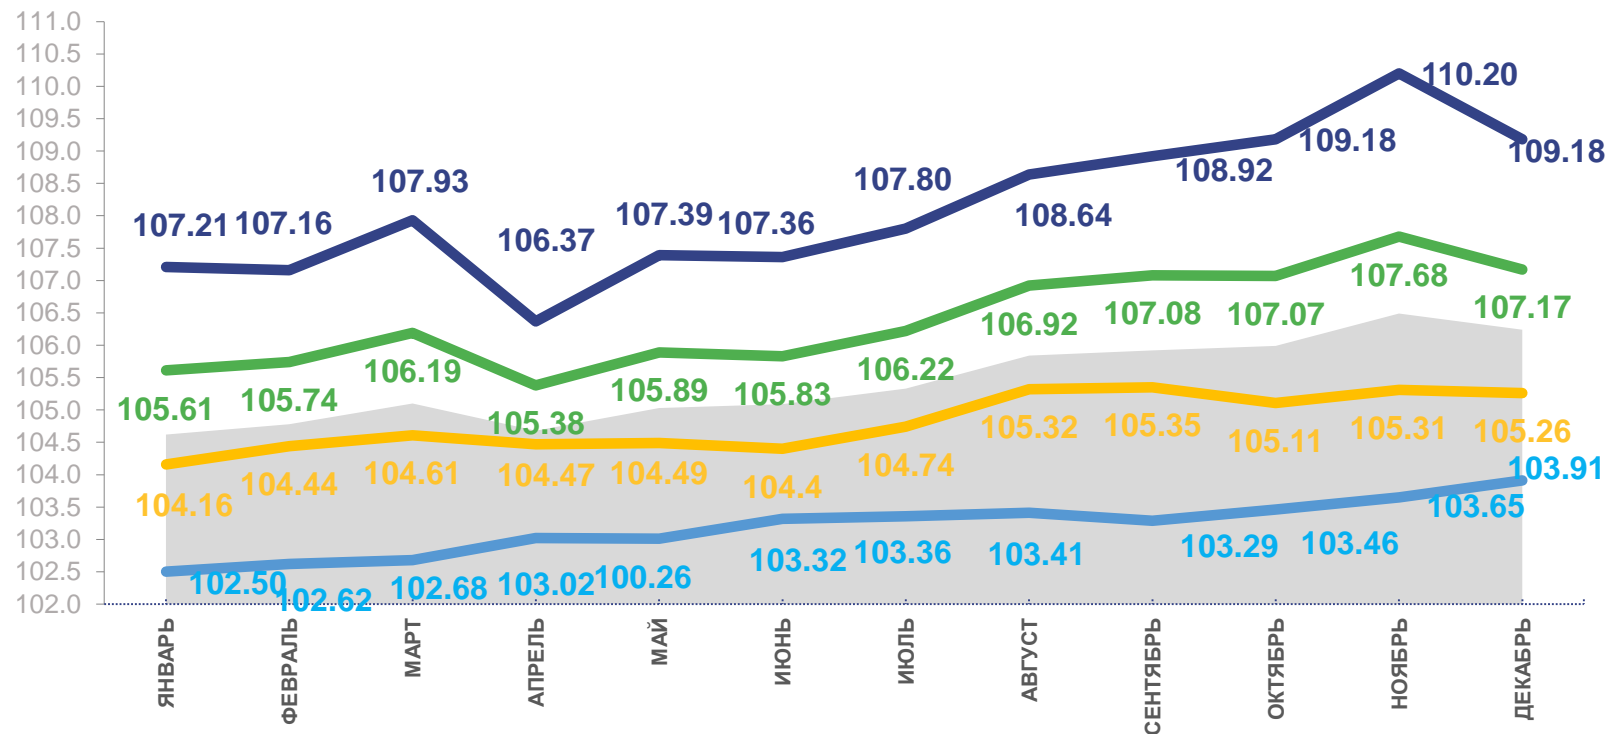

107,17

Продовольственные товары

109,18

Непродовольственные товары

105,26

Услуги

103,91

ИНДЕКСЫ ПОТРЕБИТЕЛЬСКИХ ЦЕН по Хабаровскому краю

ДЕКАБРЬ 2021 Г. В % К СООТВЕТСТВУЮЩЕМУ МЕСЯЦУ ПРЕДЫДУЩЕГО ГОДА

ИПЦ **106,24**

Все товары **107,17**

Продовольственные товары **109,18**

Непродовольственные товары **105,26**

Услуги **103,91**

Услуги

Все товары

Непродовольственные товары

Продовольственные товары

Индекс потребительских цен

ИНДЕКСЫ ПОТРЕБИТЕЛЬСКИХ ЦЕН по Хабаровскому краю

ЯНВАРЬ – ДЕКАБРЬ 2021 Г. В % К СООТВЕТСТВУЮЩЕМУ ПЕРИОДУ ПРЕДЫДУЩЕГО ГОДА

ИПЦ

105,43

■ январь-декабрь 2020 г. к январю-декабрю 2019 г.

■ январь-декабрь 2021 г. к январю-декабрю 2020 г.