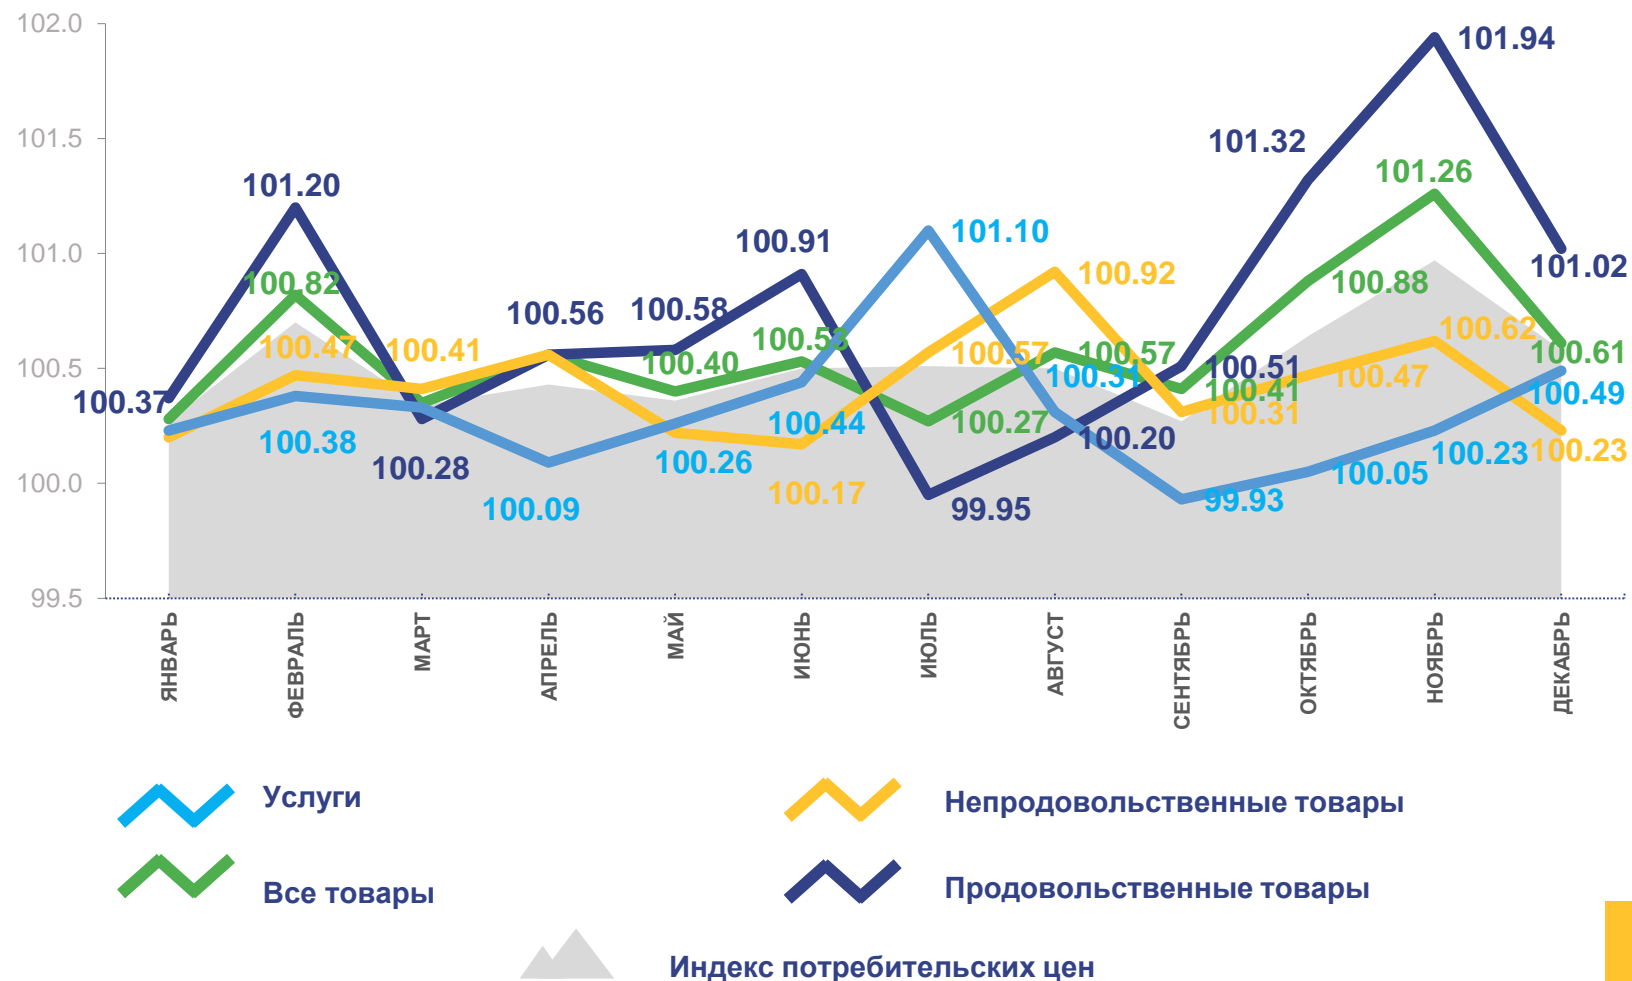

декабрь 2021 года

- 01 ИНДЕКСЫ ПОТРЕБИТЕЛЬСКИХ ЦЕН
- 02 ИНДЕКСЫ ЦЕН НА ПРОДОВОЛЬСТВЕННЫЕ ТОВАРЫ
- 03 ИНДЕКСЫ ЦЕН НА НЕПРОДОВОЛЬСТВЕННЫЕ ТОВАРЫ
- 04 ИНДЕКСЫ ЦЕН И ТАРИФОВ НА УСЛУГИ

ИНДЕКСЫ ПОТРЕБИТЕЛЬСКИХ ЦЕН по Хабаровскому краю

ДЕКАБРЬ 2021 Г. В % К ПРЕДЫДУЩЕМУ МЕСЯЦУ

ИПЦ

100,58

Все товары

100,61

Продовольственные товары

101,02

Непродовольственные товары

100,23

Услуги

100,49

ИНДЕКСЫ ПОТРЕБИТЕЛЬСКИХ ЦЕН по Хабаровскому краю

ДЕКАБРЬ 2021 Г. В % К ДЕКАБРЮ ПРЕДЫДУЩЕГО ГОДА

ИПЦ

106,24

Все товары